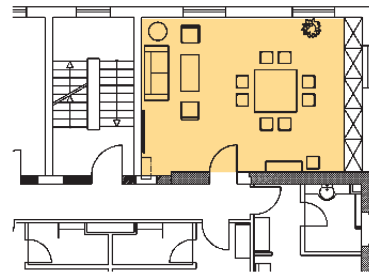

Konferenzraum „Frieda“

Konferenzräume „Johannes“

Konferenzraum „Joseph“

Konferenzraum „Josephine“

Ringhotel Stempferhof

Name des Raumes: Johannes 1 Johannes 2 Johannes 3 Johannes 1 bis 3 Joseph Frieda Josephine

Tagungsraumfakten

Fläche in qm	70	70	70	210	50	35	25
Länge x Breite (circa)	6 x 12	6 x 12	6 x 12		5 x 10	5 x 7	4 x 7
Empfang							
Anzahl Personen	80	80	80	250	50	40	30
Stuhlreihen							
Anzahl Personen	60	60	60	190	40	30	20
Parlament							
Anzahl Personen	50	50	50	160	30	20	15
U-Form							
Anzahl Personen	35	35	35	60	25	20	15
Block							
Anzahl Personen	35	35	35	60	25	20	15
Bankett							
Anzahl Personen	50	50	50	130	40	30	20
Tageslicht	ja	ja	ja	ja	ja	ja	ja
Klimaanlage	ja	ja	ja	ja	nein	nein	nein
Verdunkelung	ja	ja	ja	ja	ja	ja	ja