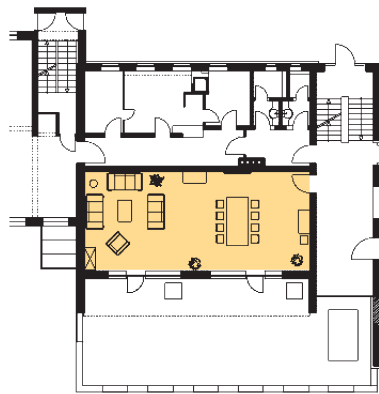

Konferenzraum „Frieda“

Konferenzräume „Johannes“

Konferenzraum „Joseph“

Konferenzraum „Josephine“

Ringhotel Stempferhof

Name des Raumes: Johannes 1 Johannes 2 Johannes 3 Johannes 1 bis 3 Joseph Frieda Josephine

Tagungsraumfakten

Fläche in qm	70	70	70	210	50	35	25
Länge x Breite (circa)	6 x 12	6 x 12	6 x 12		5 x 10	5 x 7	4 x 7
Empfang							
Anzahl Personen	80	80	80	250	50	40	30
Stuhlreihen							
Anzahl Personen	60	60	60	190	40	30	20
Parlament							
Anzahl Personen	50	50	50	160	30	20	15
U-Form							
Anzahl Personen	35	35	35	60	25	20	15
Block							
Anzahl Personen	35	35	35	60	25	20	15
Bankett							
Anzahl Personen	50	50	50	130	40	30	20
Tageslicht	ja	ja	ja	ja	ja	ja	ja
Klimaanlage	ja	ja	ja	ja	nein	nein	nein
Verdunkelung	ja	ja	ja	ja	ja	ja	ja