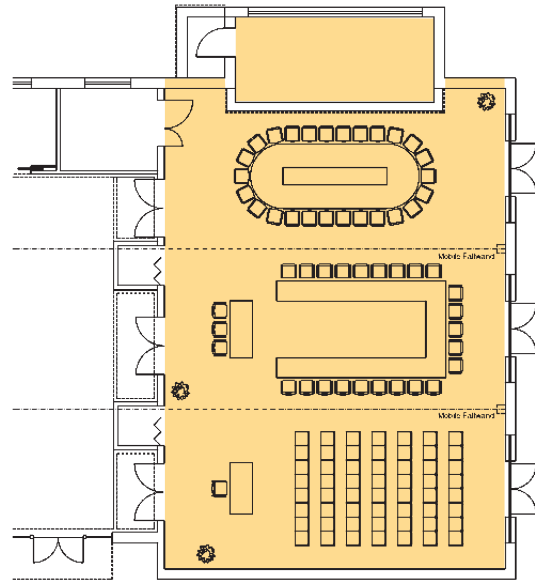

Konferenzraum „Frieda“

Konferenzräume „Johannes“

Konferenzraum „Joseph“

Konferenzraum „Josephine“

Ringhotel Stempferhof

Name des Raumes: Johannes 1 Johannes 2 Johannes 3 Johannes 1 bis 3 Joseph Frieda Josephine

Tagungsraumfakten

Fläche in qm	70	70	70	210	50	35	25
Länge x Breite (circa)	6 x 12	6 x 12	6 x 12		5 x 10	5 x 7	4 x 7
Empfang							
Anzahl Personen	80	80	80	250	50	40	30
Stuhlreihen							
Anzahl Personen	60	60	60	190	40	30	20
Parlament							
Anzahl Personen	50	50	50	160	30	20	15
U-Form							
Anzahl Personen	35	35	35	60	25	20	15
Block							
Anzahl Personen	35	35	35	60	25	20	15
Bankett							
Anzahl Personen	50	50	50	130	40	30	20
Tageslicht	ja	ja	ja	ja	ja	ja	ja
Klimaanlage	ja	ja	ja	ja	nein	nein	nein
Verdunkelung	ja	ja	ja	ja	ja	ja	ja