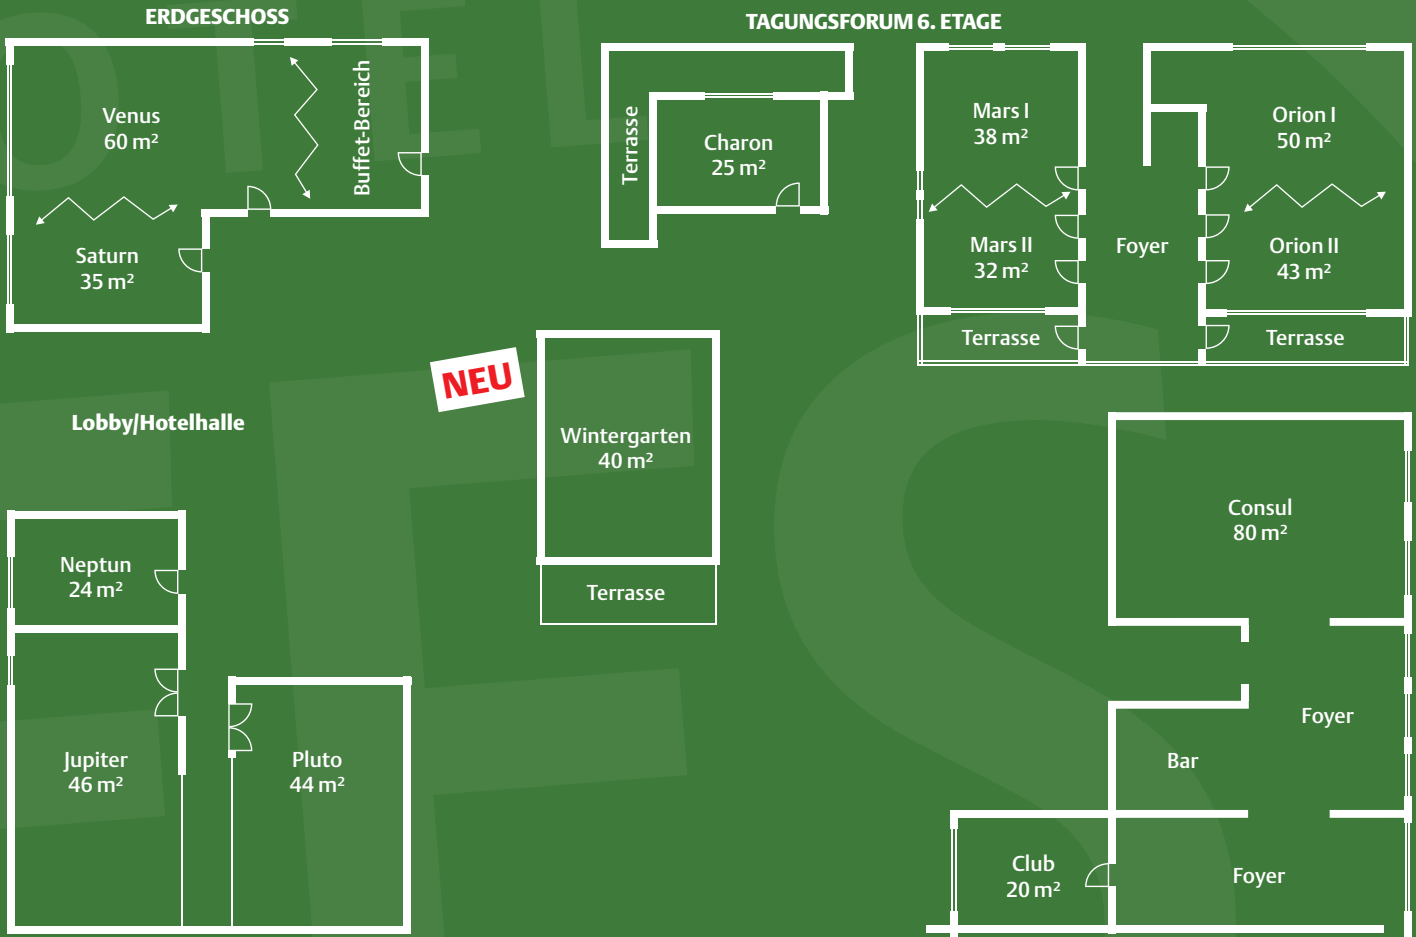

ESSEN & TRINKEN

• Restaurant „NEUNZEHN30“ und Pilsstube „Alte Gasse“
• Banketträume für bis zu 100 Personen
• gehobene, regionale Heimat-Genuss-Küche
• Biergarten, Terrasse und Wintergarten

TAGUNGSTECHNIK

TAGUNGSPAUSCHALE

- Konferenzraum mit Standardtagungstechnik (Leinwand, Flipchart, 2 Pinnwände u. Beamer)
- Kaffeepause vormittags mit Kaffee- und Teespezialitäten und herzhaftem Imbiss
- Business-Lunch-Buffer oder 3-Gang-Menü mit Suppe, drei Hauptgängen zur Wahl (Fisch, Fleisch, vegetarisch), Salatauswahl und Dessert
- Kaffeepause nachmittags mit Kaffee, Tee und Kuchen

FREIZEIT & RAHMENPROGRAMM

- Exklusive Stadionführung SIGNAL IDUNA PARK
- Besuch der HÖVELS Hausbrauerei
- Besuch des Spielbank Hohensyburg
- Führung Phoenix-See
- Gokart-Rennen in der Highway Kart Racing Halle
- Route der Industriekultur
- Deutsches Fußballmuseum
- Segway-Tour
- Skywalk mit Hochofenaufstieg

IHRE ANSPRECHPARTNER*INNEN IN DORTMUND

Britta Seidel, Sabrina Riepe
Tel. 0231.1299-790, drees.bankett@riepe.com

PLANUNG IM DETAIL. 360° BILDER ONLINE AUF RIEPE.COM

Name des Raumes	Venus	Saturn	Venus Saturn	Consul	Club	Neptun	Jupiter	Pluto	Charon	Mars I	Mars II	Mars I + II	Orion I	Orion II	Orion I + II	Wintergarten
Fläche in m²	60	35	95	80	20	24	46	44	25	38	32	70	50	43	93	40
U-Form Anzahl Personen	30	14	40	35	-	10	14	14	10	15	12	24	20	20	40	-
parlamentarisch Anzahl Personen	35	18	40	50	10	10	18	18	-	15	10	30	25	20	70	-
Stuhlreihen Anzahl Personen	50	25	80	70	15	20	30	30	-	25	20	50	35	30	100	-
Block-Form Anzahl Personen	30	20	30	35	12	12	20	20	12	15	12	24	24	20	40	20
Bankett Anzahl Personen	40	20	60	60	12	12	30	30	12	15	12	32	25	20	90	30
Tageslicht	ja	ja	ja	ja	ja	ja	ja	ja	ja	ja	ja	ja	ja	ja	ja	ja
Klimaanlage	ja	ja	ja	ja	-	ja	ja	ja	nein	ja	ja	ja	ja	ja	ja	ja
Raummiete	250 €	150 €	400 €	400 €	120 €	150 €	200 €	200 €	150 €	250 €	250 €	500 €	300 €	300 €	600 €	300 €